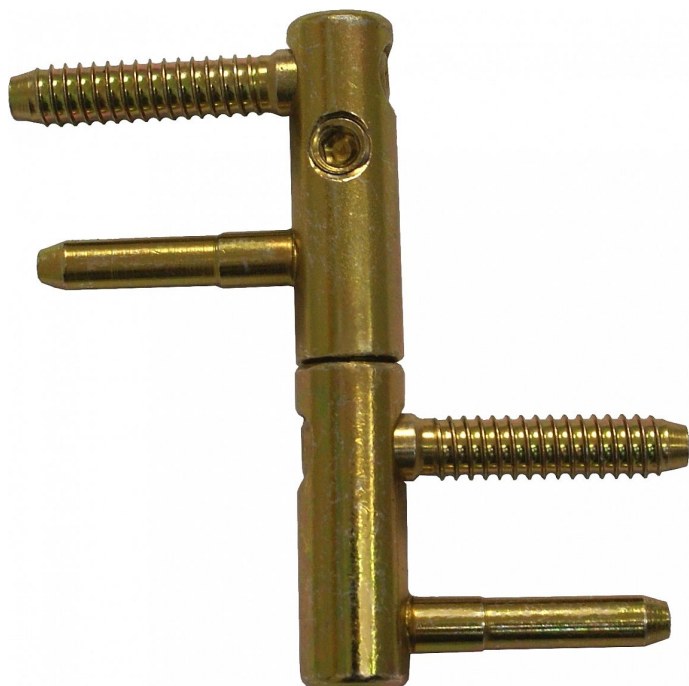

Záves okenný EXPERT 13.5 P žltý zinok 5890

» ZÁVESY, PÁNTY » OKENNÉ » Nastavitelné

Dodávateľské číslo	58905510
Kód produktu	05032-0605
Balení	25 Ks

Pro dřevěná okna. Snadné čelní seřizování pravých i levých závesů. K doladění interiérů použijte návleky - velký výběr tvarů i povrchových úprav plastových nebo kovových!

Dostupnost na hlavním sklade: u dodávatele
na cestě 800,00 ks

Popis

Průměr pantu (vnější) 13,5 mm Únosnost / ks (v kg)
17.50 Typ závěsu Kompletní závěs Ukončení výrobku
Bez ozdoby Materiál výrobku (převažující) Ocel Uchycení
závěsu K zašroubování Průměr závitu svorníku(ů)
Speciální závit do dřeva \varnothing 8 Český výrobek Ano