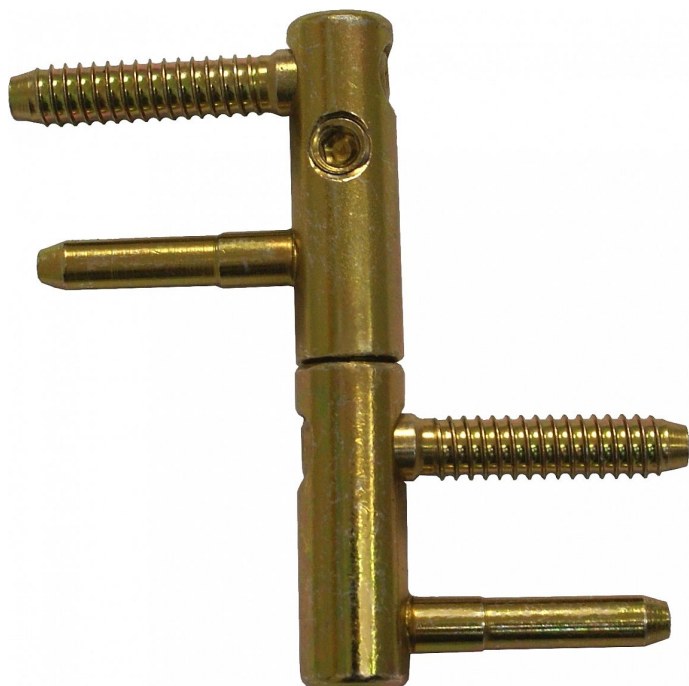

Záves okenný EXPERT 13.5 P žltý zinok 5890

» ZÁVESY, PÁNTY » OKENNÉ » Nastavitelné

Dodávateľské číslo	58905510
Kód produktu	05032-0605
Balení	25 Ks

Pro dřevěná okna. Snadné čelní seřizování pravých i levých závesů. K doladění interiérů použijte návleky - velký výběr tvarů i povrchových úprav plastových nebo kovových!

Dostupnosť na hlavnom sklade: viac ako 200 ks
na cestě 500,00 ks

Popis

Průměr pantu (vnější) 13,5 mm Únosnost / ks (v kg)
17.50 Typ závěsu Kompletní závěs Ukončení výrobku
Bez ozdoby Materiál výrobku (převažující) Ocel Uchycení
závěsu K zašroubování Průměr závitu svorníku(ů)
Speciální závit do dřeva \varnothing 8 Český výrobek Ano