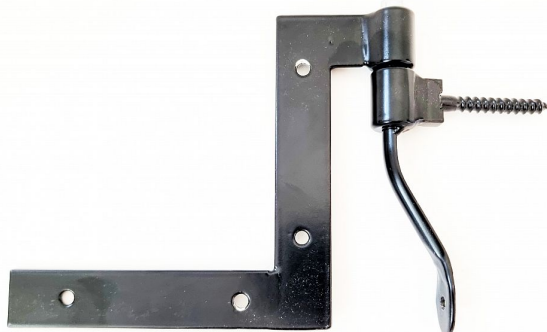

Záves okenný kovaný L ručná zákazková výroba

» ZÁVESY, PÁNTY » BEDNOVÉ, SEDĽSKÉ

Kód produktu

04058-6330

Balení

1 Ks

kompletní zákazková výroba okenicového pantu

na zakázku můžeme dle požadavku nechat vyrobiť jiné rozměry, tvary