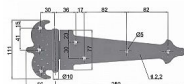

# záves okrasný 250 mm RUSTIKO černý lak 003536

» ZÁVESY, PÁNTY » BEDNOVÉ, SEDĚLSKÉ

Dodávateľské číslo 003536

Kód produktu 04058-7710

Balení 1 Ks

různé velikosti

Dostupnosť na hlavnom sklade: u dodávateľa

Dostupné množstvo u dodávateľa: sklad dodávateľa