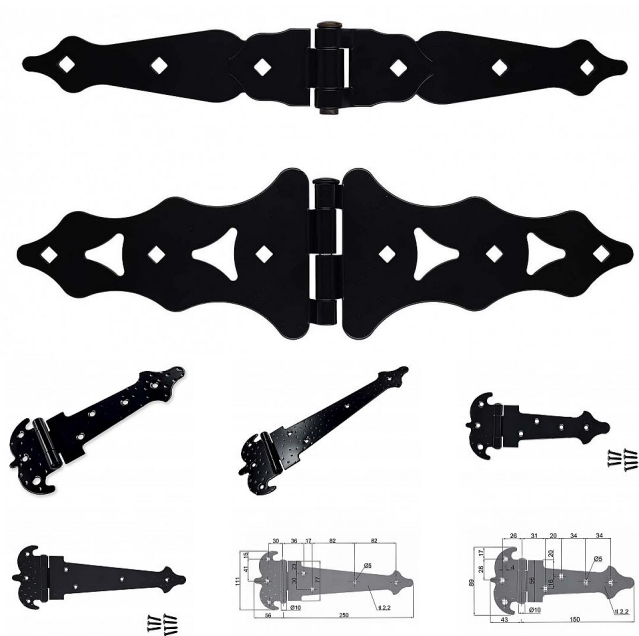

Záves okrasný čierny lak

» ZÁVESY, PÁNTY » BEDNOVÉ, SEDĽSKÉ

Kód produktu

MP04058-7705

různé velikosti

Dostupnosť na hlavnom sklade:

u dodávateľa

Dostupné množstvo u dodávateľa: