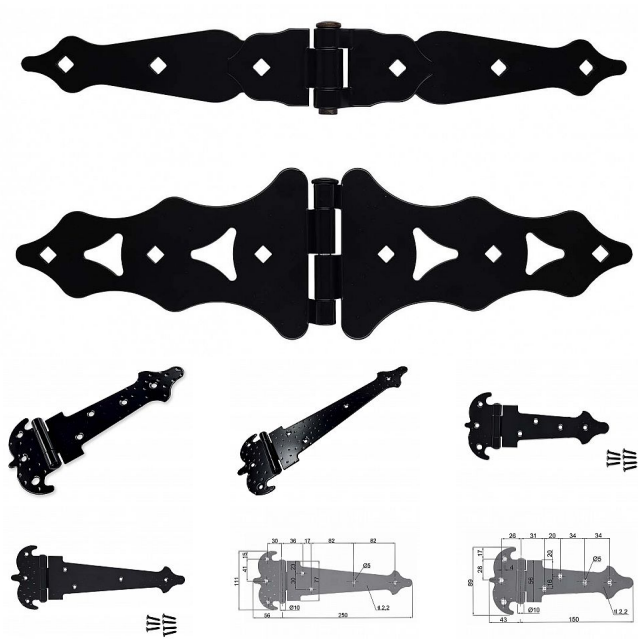

Záves okrasný čierny lak

» ZÁVESY, PÁNTY » BEDNOVÉ, SEDĽSKÉ

Kód produktu

MP04058-7705

různé velikosti

Dostupnosť na hlavnom sklade:

u dodávateľa

Dostupné množstvo u dodávateľa: