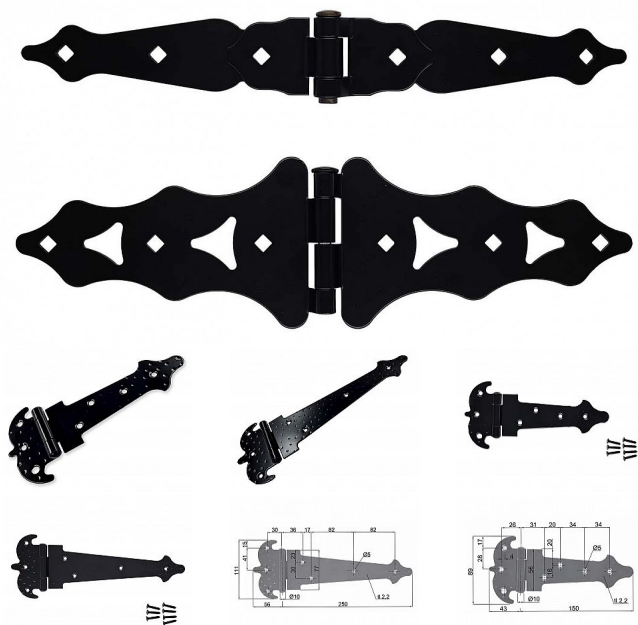

Záves okrasný čierny lak

» ZÁVESY, PÁNTY » BEDNOVÉ, SEDĽSKÉ

Kód produktu

MP04058-7705

různé velikosti

Dostupnosť na hlavnom sklade:

u dodávateľa

Dostupné množstvo u dodávateľa: