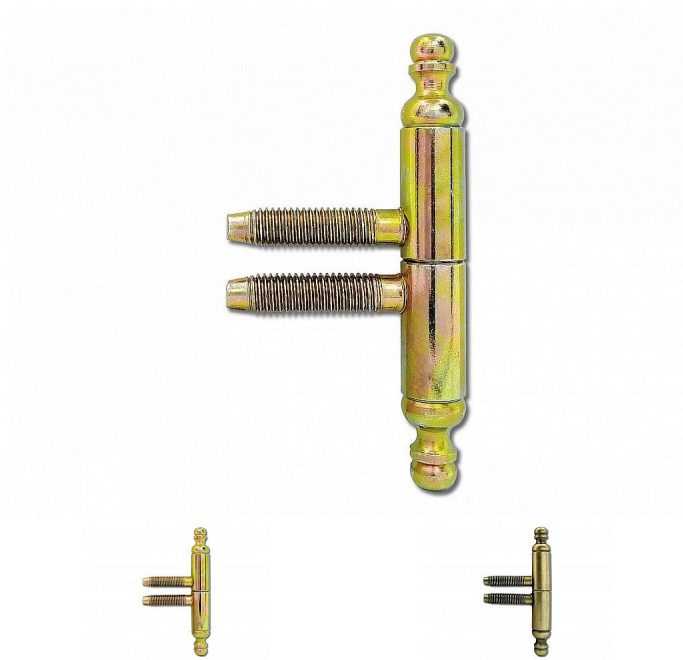

Záves ozdobný 13x90

» ZÁVESY, PÁNTY » DVERNÉ » Skrutkovacie

Kód produktu

MP03610-1400

ozdobný pant

Dostupnosť na hlavnom sklade:

skladom

Dostupné množstvo u dodávateľa: