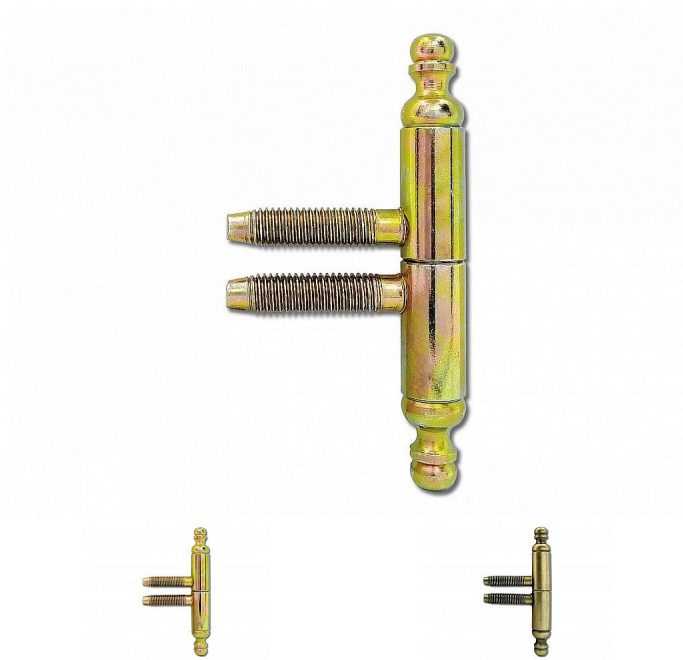

# Záves ozdobný 13x90

» ZÁVESY, PÁNTY » DVERNÉ » Skrutkovacie

Kód produktu

MP03610-1400

ozdobný pant

Dostupnosť na hlavnom sklade:

skladom

Dostupné množstvo u dodávateľa: