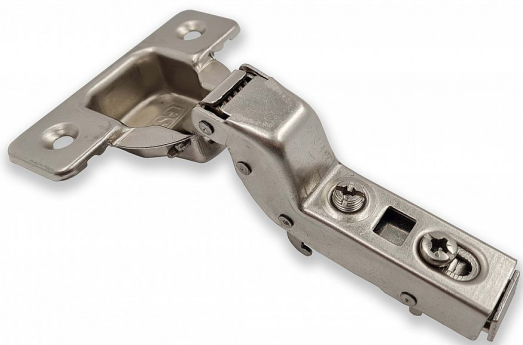

Záves plynový vložený 45 s tlmením+kl+podložka H0+krytka

» ZÁVESY, PÁNTY » NÁBYTKOVÉ

Dodávateľské číslo	054932
EAN	8590531549328
Kód produktu	04050-3145
Balení	1 Ks

vrtání prům. 35mm

Dostupnosť na hlavnom sklade: u dodávateľa
Dostupné množstvo u dodávateľa: sklad dodávateľa