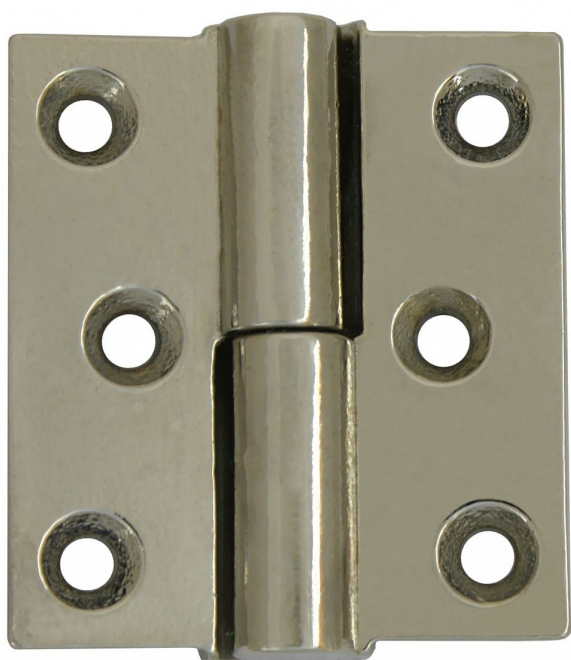

Závěs pre skladacie dvere 50 L nikel 8287

» ZÁVESY, PÁNTY » NÁBYTKOVÉ

Dodávateľské číslo	82873700
EAN	8590867013692
Kód produktu	05030-8045
Balení	50 Ks

Závěs je určen pro spojení křídel skládacích dveří. Není nosný, je pouze vodící.

Dostupnosť na hlavnom sklade: u dodávateľa
Dostupné množstvo u dodávateľa: sklad dodávateľa

Popis

Průměr pantu (vnější) 10 mm Únosnost / ks (v kg)
2.00 Typ závěsu Kompletní závěs Typ dveří
Interiérové Materiál dveřního křídla Dřevo Provedení
dveří Bez polodrážky Ukončení výrobku Bez ozdoby
Materiál výrobku (převažující) Ocel Požární odolnost
ne Uchytení závěsu K zadlabání K
příšroub.doporučujeme Vrutky \varnothing 3 mm minimální
délky 35 mm Český výrobek Ano