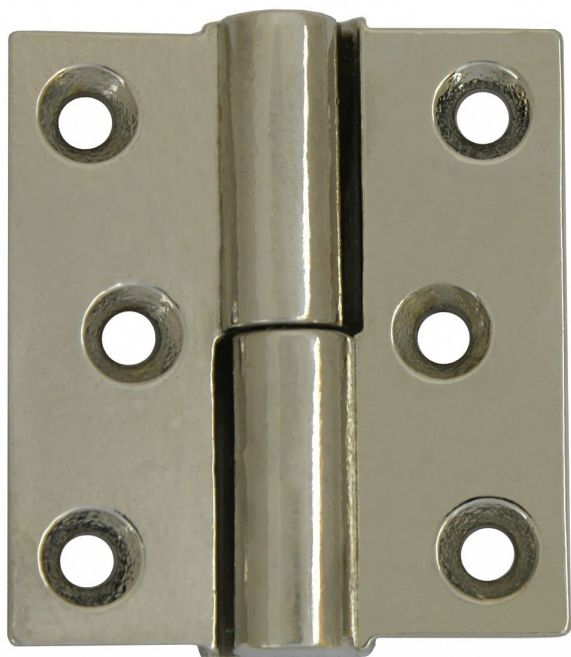

Závěs pre skladacie dvere 50 L nikel 8287

» ZÁVESY, PÁNTY » NÁBYTKOVÉ

Dodávateľské číslo	82873700
EAN	8590867013692
Kód produktu	05030-8045
Balení	50 Ks

Závěs je určen pro spojení křídel skládacích dveří. Není nosný, je pouze vodící.

Dostupnosť na hlavnom sklade: u dodávateľa
Dostupné množstvo u dodávateľa: sklad dodávateľa

Popis

Průměr pantu (vnější) 10 mm Únosnost / ks (v kg)
2.00 Typ závěsu Kompletní závěs Typ dveří
Interiérové Materiál dveřního křídla Dřevo Provedení
dveří Bez polodrážky Ukončení výrobku Bez ozdoby
Materiál výrobku (převažující) Ocel Požární odolnost
ne Uchytení závěsu K zadlabání K
příšroub.doporučujeme Vrutky \varnothing 3 mm minimální
délky 35 mm Český výrobek Ano