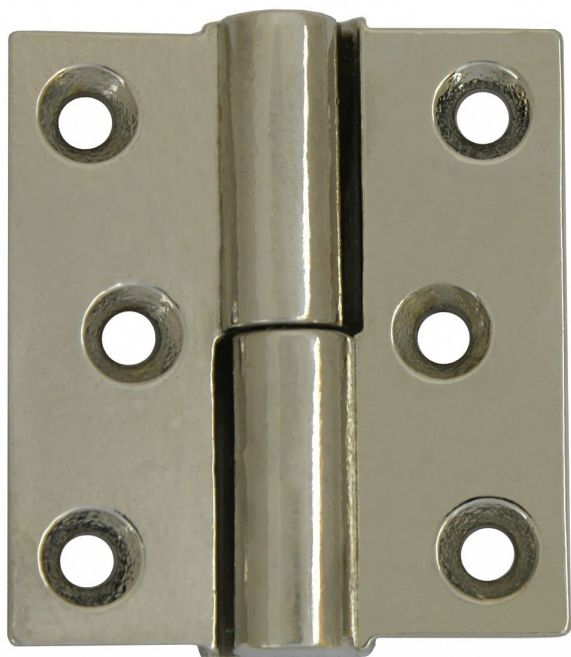

# Závěs pre skladacie dvere 50 L nikel 8287

» ZÁVESY, PÁNTY » NÁBYTKOVÉ

Dodávateľské číslo	82873700
EAN	8590867013692
Kód produktu	05030-8045
Balení	50 Ks

Závěs je určen pro spojení křídel skládacích dveří. Není nosný, je pouze vodící.

## Popis

Průměr pantu (vnější) 10 mm Únosnost / ks (v kg)  
2.00 Typ závěsu Kompletní závěs Typ dveří  
Interiérové Materiál dveřního křídla Dřevo Provedení  
dveří Bez polodrážky Ukončení výrobku Bez ozdoby  
Materiál výrobku (převažující) Ocel Požární odolnost  
ne Uchytení závěsu K zadlabání K  
příšroub.doporučujeme Vrutky  $\varnothing$  3 mm minimální  
délky 35 mm Český výrobek Ano