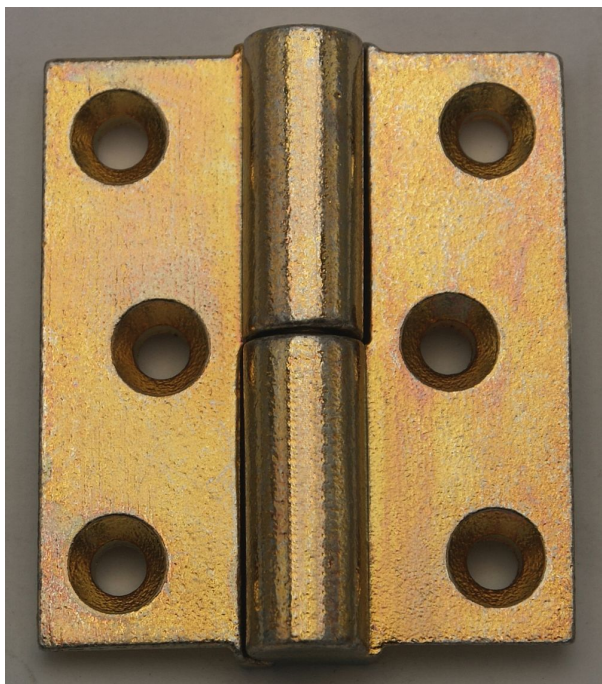

Závěs pre skladacie dvere 50 L žltý zinok 8287

» ZÁVESY, PÁNTY » NÁBYTKOVÉ

Dodávateľské číslo	82870510
EAN	8590867012886
Kód produktu	05030-8030
Balení	50 Ks

Závěs je určen pro spojení křídel skládacích dveří. Není nosný, je pouze vodící.

Dostupnosť na hlavnom sklade: u dodávateľa
Dostupné množstvo u dodávateľa: sklad dodávateľa

Popis

Průměr pantu (vnější) 10 mm Únosnost / ks (v kg)
2.00 Typ závěsu Kompletní závěs Typ dveří
Interiérové Materiál dveřního křídla Dřevo Provedení
dveří Bez polodrážky Ukončení výrobku Bez ozdoby
Materiál výrobku (převažující) Ocel Požární odolnost
ne Uchytení závěsu K zadlabání K
příšroub.doporučujeme Vrutky \varnothing 3 mm minimální
délky 35 mm Český výrobek Ano