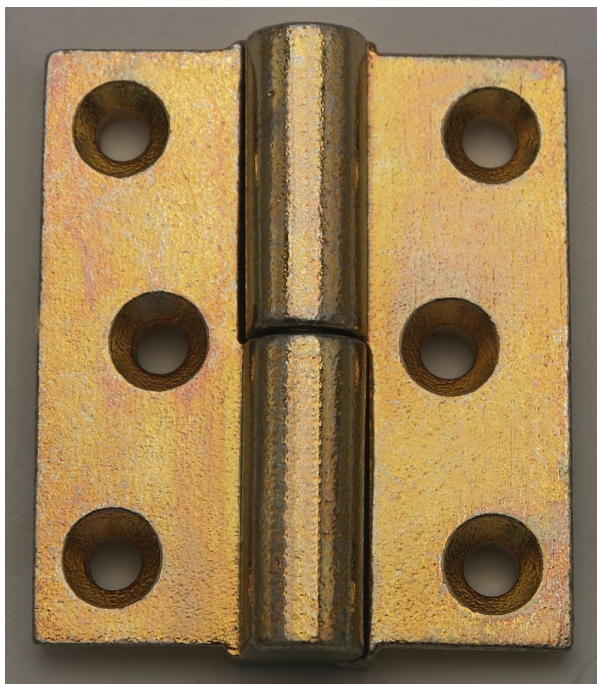

Závěs pre skladacie dvere 50 P žltý zinok 8286

» ZÁVESY, PÁNTY » NÁBYTKOVÉ

Popis

Průměr pantu (vnější) 10 mm Únosnost / ks (v kg)
2.00 Typ závěsu Kompletní závěs Typ dveří
Interiérové Materiál dveřního křídla Dřevo Provedení
dveří Bez polodrážky Ukončení výrobku Bez ozdoby
Materiál výrobku (převažující) Ocel Požární odolnost
ne Uchytení závěsu K zadlabání K
příšroub.doporučujeme Vrutý ø 3 mm minimální
délky 35 mm Český výrobek Ano

Dodávateľské číslo	82860510
EAN	8590867012862
Kód produktu	05030-8035
Balení	50 Ks

Závěs je určen pro spojení křídel skládacích dveří. Není nosný, je pouze vodící.

Dostupnosť na hlavnom sklade: u dodávateľa
Dostupné množstvo u dodávateľa: sklad dodávateľa