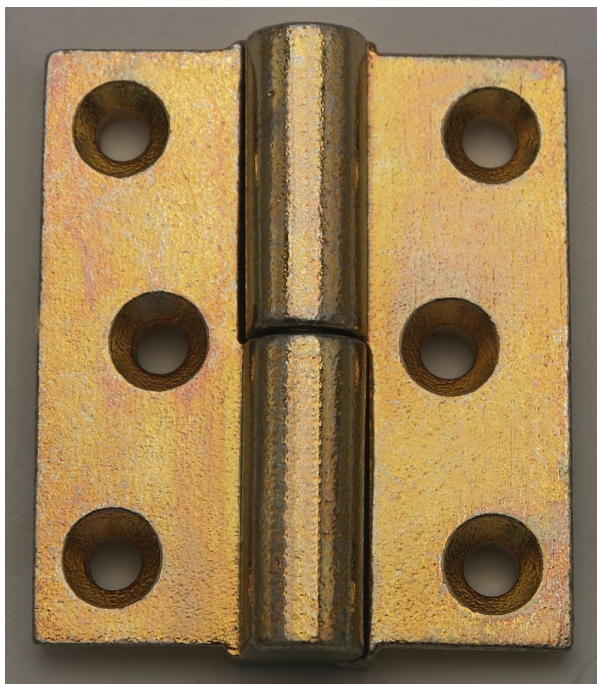

Závěs pre skladacie dvere 50 P žltý zinok 8286

» ZÁVESY, PÁNTY » NÁBYTKOVÉ

Dodávateľské číslo	82860510
EAN	8590867012862
Kód produktu	05030-8035
Balení	50 Ks

Závěs je určen pro spojení křídel skládacích dveří. Není nosný, je pouze vodící.

Dostupnosť na hlavnom sklade: u dodávateľa
Dostupné množstvo u dodávateľa: sklad dodávateľa

Popis

Průměr pantu (vnější) 10 mm Únosnost / ks (v kg)
2.00 Typ závěsu Kompletní závěs Typ dveří
Interiérové Materiál dveřního křídla Dřevo Provedení
dveří Bez polodrážky Ukončení výrobku Bez ozdoby
Materiál výrobku (převažující) Ocel Požární odolnost
ne Uchytení závěsu K zadlabání K
příšroub.doporučujeme Vrutý ø 3 mm minimální
délky 35 mm Český výrobek Ano