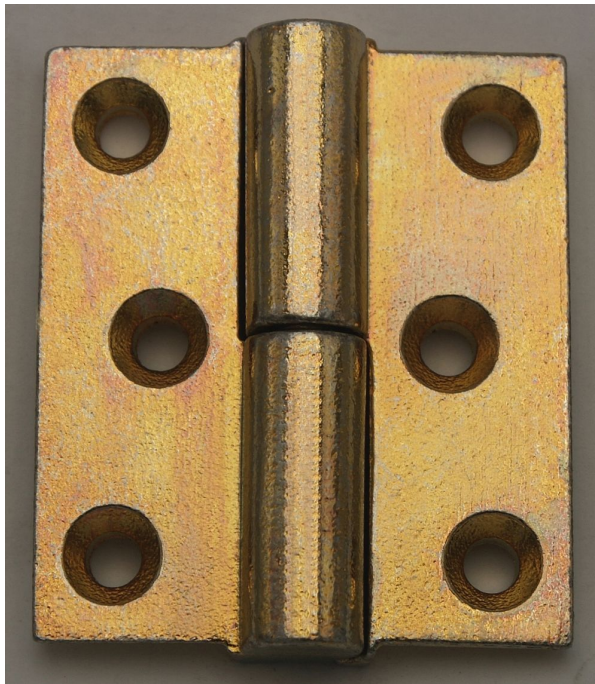

# Závěs pre skladacie dvere 50 P žltý zinok 8286

» ZÁVESY, PÁNTY » NÁBYTKOVÉ

Dodávateľské číslo	82860510
EAN	8590867012862
Kód produktu	05030-8035
Balení	50 Ks

Závěs je určen pro spojení křídel skládacích dveří. Není nosný, je pouze vodící.

## Popis

Průměr pantu (vnější) 10 mm Únosnost / ks (v kg)  
2.00 Typ závěsu Kompletní závěs Typ dveří  
Interiérové Materiál dveřního křídla Dřevo Provedení  
dveří Bez polodrážky Ukončení výrobku Bez ozdoby  
Materiál výrobku (převažující) Ocel Požární odolnost  
ne Uchytení závěsu K zadlabání K  
příšroub.doporučujeme Vrutky  $\varnothing$  3 mm minimální  
délky 35 mm Český výrobek Ano