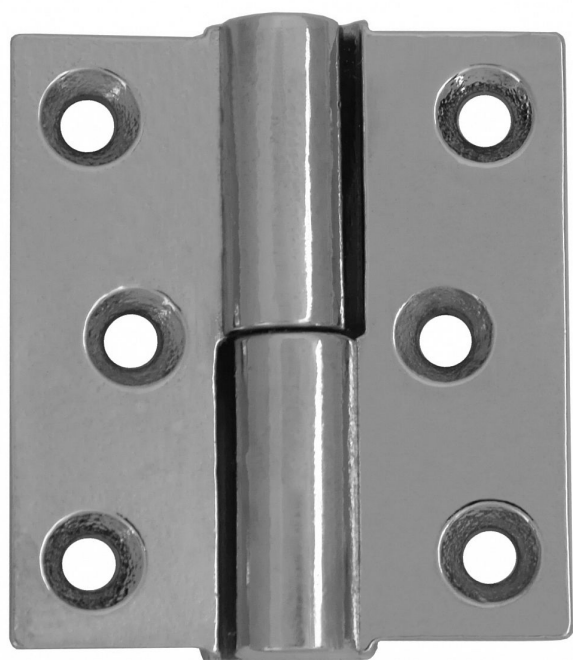

Závěs pre skladacie dvere 50

» ZÁVESY, PÁNTY » NÁBYTKOVÉ

Kód produktu

MP05030-8030

Závěs je určen pro spojení křídel skládacích dveří. Není nosný, je pouze vodící.

Dostupnost na hlavnom sklade:

u dodávateľa

Dostupné množstvo u dodávateľa:

momentálne nedostupné

Popis

Průměr pantu (vnější) 10 mm Únosnost / ks (v kg)

2.00 Typ závěsu Kompletní závěs Typ dveří

Interiérové Materiál dveřního křídla Dřevo Provedení dveří Bez polodrážky Ukončení výrobku Bez ozdoby

Materiál výrobku (převažující) Ocel Požární odolnost ne Uchycení závěsu K zadlabání K

příšroub.doporučujeme Vrutý \varnothing 3 mm minimální délky 35 mm Český výrobek Ano