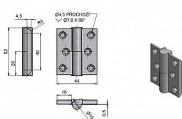

Závěs pre skladacie dvere 50

» ZÁVESY, PÁNTY » NÁBYTKOVÉ

Kód produktu

MP05030-8030

Závěs je určen pro spojení křídel skládacích dveří. Není nosný, je pouze vodící.

Dostupnost na hlavnom sklade:

u dodávateľa

Dostupné množstvo u dodávateľa:

momentálne nedostupné

Popis

Průměr pantu (vnější) 10 mm Únosnost / ks (v kg)

2.00 Typ závěsu Kompletní závěs Typ dveří

Interiérové Materiál dveřního křídla Dřevo Provedení dveří Bez polodrážky Ukončení výrobku Bez ozdoby

Materiál výrobku (převažující) Ocel Požární odolnost ne Uchycení závěsu K zadlabání K

příšroub.doporučujeme Vrutý \varnothing 3 mm minimální délky 35 mm Český výrobek Ano