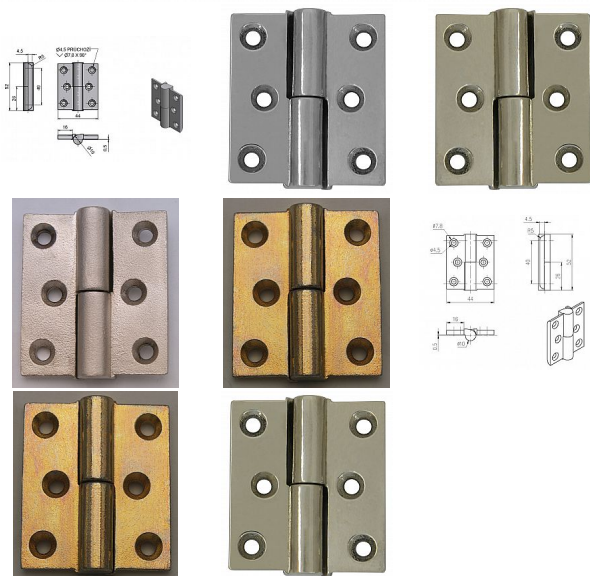

Závěs pre skladacie dvere 50

» ZÁVESY, PÁNTY » NÁBYTKOVÉ

Kód produktu

MP05030-8030

Závěs je určen pro spojení křídel skládacích dveří. Není nosný, je pouze vodící.

Dostupnost na hlavním sklade:

u dodávatele

Dostupné množství u dodávatele:

momentálně nedostupné

Popis

Průměr pantu (vnější) 10 mm Únosnost / ks (v kg)

2.00 Typ závěsu Kompletní závěs Typ dveří

Interiérové Materiál dveřního křídla Dřevo Provedení dveří Bez polodrážky Ukončení výrobku Bez ozdoby

Materiál výrobku (převažující) Ocel Požární odolnost

ne Uchycení závěsu K zadlabání K

příšroub.doporučujeme Vrutky \varnothing 3 mm minimální

délky 35 mm Český výrobek Ano