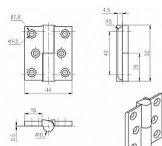

Dostupné množstvo u dodávateľa:

momentálne nedostupné

Popis

Průměr pantu (vnější) 10 mm Únosnost / ks (v kg)

2.00 Typ závěsu Kompletní závěs Typ dveří

Interiérové Materiál dveřního křídla Dřevo Provedení dveří Bez polodrážky Ukončení výrobku Bez ozdoby

Materiál výrobku (převažující) Ocel Požární odolnost ne Uchycení závěsu K zadlabání K

příšroub.doporučujeme Vrutý \varnothing 3 mm minimální délky 35 mm Český výrobek Ano