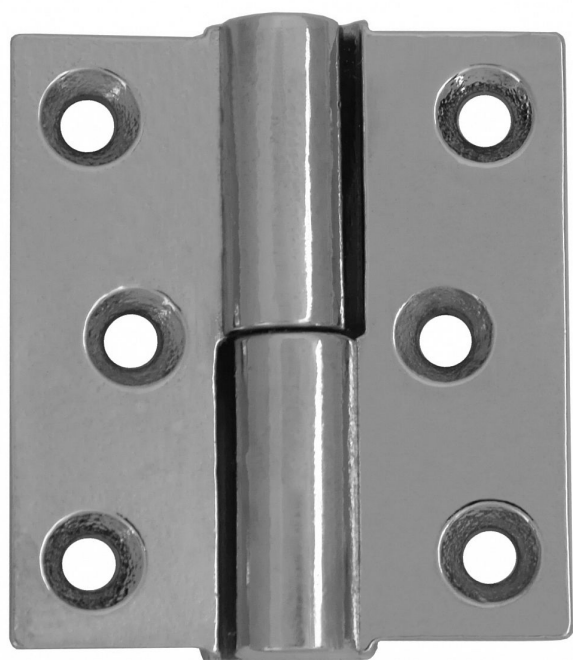

Závěs pre skladacie dvere 50

» ZÁVESY, PÁNTY » NÁBYTKOVÉ

Kód produktu

MP05030-8030

Závěs je určen pro spojení křídel skládacích dveří. Není nosný, je pouze vodící.

Dostupnost na hlavním sklade:

u dodávatele

Dostupné množství u dodávatele:

momentálně nedostupné

Popis

Průměr pantu (vnější) 10 mm Únosnost / ks (v kg)

2.00 Typ závěsu Kompletní závěs Typ dveří

Interiérové Materiál dveřního křídla Dřevo Provedení dveří Bez polodrážky Ukončení výrobku Bez ozdoby

Materiál výrobku (převažující) Ocel Požární odolnost

ne Uchycení závěsu K zadlabání K

příšroub.doporučujeme Vrutky \varnothing 3 mm minimální

délky 35 mm Český výrobek Ano