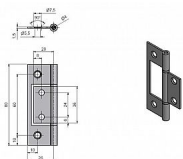

# Závěs pre skladacie dvere žltý zinok 8285

» ZÁVESY, PÁNTY » NÁBYTKOVÉ

Dodávateľské číslo	82850510
EAN	8590867001149
Kód produktu	05030-8025
Balení	50 Ks

Závěs je určen pro spojení křídel skládacích dveří. Není nosný, je pouze vodící.

## Popis

Katalogové číslo 8285 Průměr pantu (vnější) 7 mm  
Únosnost / ks (v kg) 2.00 Typ závěsu Kompletní  
závěs Typ dveří Interiérové Orientace dveří nebo  
okna Pro pravé i levé dveře (zárubeň) Materiál  
dveřního křídla Dřevo Provedení dveří Bez  
polodrážky Ukončení výrobku Bez ozdoby Materiál  
výrobku (převažující) Ocel Požární odolnost ne  
Uchycení závěsu K přišroubování K  
příšroub.doporučujeme Vrutky  $\varnothing$  3,5 mm minimální  
délky 35 mm Český výrobek Ano