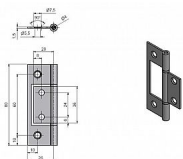

Závěs pre skladacie dvere žltý zinok 8285

» ZÁVESY, PÁNTY » NÁBYTKOVÉ

Dodávateľské číslo	82850510
EAN	8590867001149
Kód produktu	05030-8025
Balení	50 Ks

Závěs je určen pro spojení křídel skládacích dveří. Není nosný, je pouze vodící.

Dostupnosť na hlavnom sklade: u dodávateľa
Dostupné množstvo u dodávateľa: sklad dodávateľa

Popis

Katalogové číslo 8285 Průměr pantu (vnější) 7 mm
Únosnost / ks (v kg) 2.00 Typ závěsu Kompletní
závěs Typ dveří Interiérové Orientace dveří nebo
okna Pro pravé i levé dveře (zárubeň) Materiál
dveřního křídla Dřevo Provedení dveří Bez
polodrážky Ukončení výrobku Bez ozdoby Materiál
výrobku (převažující) Ocel Požární odolnost ne
Uchycení závěsu K přišroubování K
příšroub.doporučujeme Vrutky \varnothing 3,5 mm minimální
délky 35 mm Český výrobek Ano