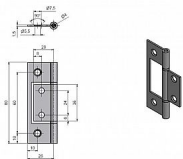

Závěs pre skladacie dvere žltý zinok 8285

» ZÁVESY, PÁNTY » NÁBYTKOVÉ

Dodávateľské číslo	82850510
EAN	8590867001149
Kód produktu	05030-8025
Balení	50 Ks

Závěs je určen pro spojení křídel skládacích dveří. Není nosný, je pouze vodící.

Dostupnosť na hlavnom sklade: u dodávateľa
Dostupné množstvo u dodávateľa: sklad dodávateľa

Popis

Katalogové číslo 8285 Průměr pantu (vnější) 7 mm
Únosnost / ks (v kg) 2.00 Typ závěsu Kompletní
závěs Typ dveří Interiérové Orientace dveří nebo
okna Pro pravé i levé dveře (zárubeň) Materiál
dveřního křídla Dřevo Provedení dveří Bez
polodrážky Ukončení výrobku Bez ozdoby Materiál
výrobku (převažující) Ocel Požární odolnost ne
Uchycení závěsu K přišroubování K
příšroub.doporučujeme Vrutý ø 3,5 mm minimální
délky 35 mm Český výrobek Ano