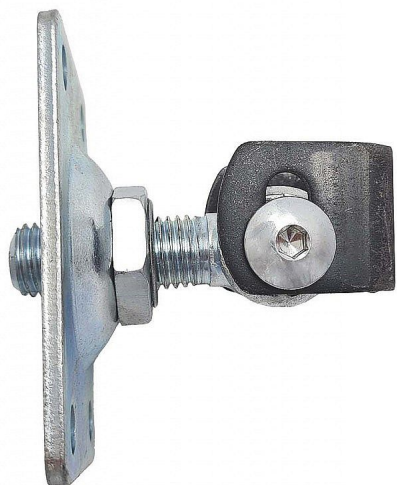

# Záves seřizovací 2 směry s plotnou 56x89, M16

» ZÁVESY, PÁNTY » BRANKOVÉ

Dodávateľské číslo	032910
EAN	8590531329104
Kód produktu	04050-2300
Balení	1 Ks

závit M16  
nosnost 35 kg

Dostupnosť na hlavnom sklade: u dodávateľa  
Dostupné množstvo u dodávateľa: sklad dodávateľa