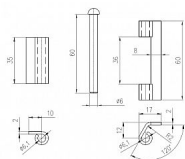

Záves skrytý 60 9381 pre plechové skrinky

» ZÁVESY, PÁNTY » SKRYTÉ

Dodávateľské číslo	93810000
Kód produktu	05032-0710
Balení	1 Ks

Závěs k přivaření - pro plechové skříňky

Dostupnosť na hlavnom sklade: u dodávateľa
Dostupné množstvo u dodávateľa: sklad dodávateľa

Popis

Katalogové číslo 9381 Průměr pantu (vnější) 10 mm
Únosnost / ks (v kg) 3.00 Materiál výrobku
(převažující) Ocel Uchycení závěsu K přivaření Český
výrobek Ano