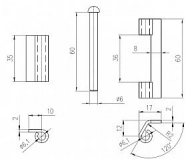

Záves skrytý 60 9381 pre plechové skrinky

» ZÁVESY, PÁNTY » SKRYTÉ

Dodávateľské číslo	93810000
Kód produktu	05032-0710
Balení	1 Ks

Závěs k přivaření - pro plechové skříňky

Dostupnosť na hlavnom sklade: u dodávateľa
Dostupné množstvo u dodávateľa: sklad dodávateľa

Popis

Katalogové číslo 9381 Průměr pantu (vnější) 10 mm
Únosnost / ks (v kg) 3.00 Materiál výrobku
(převažující) Ocel Uchycení závěsu K přivaření Český
výrobek Ano