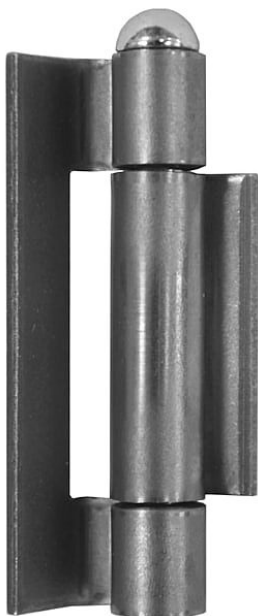

Záves skrytý 60 9381 pre plechové skrinky

» ZÁVESY, PÁNTY » SKRYTÉ

Dodávateľské číslo	93810000
Kód produktu	05032-0710
Balení	1 Ks

Závěs k přivaření - pro plechové skříňky

Dostupnosť na hlavnom sklade: u dodávateľa
Dostupné množstvo u dodávateľa: sklad dodávateľa

Popis

Katalogové číslo 9381 Průměr pantu (vnější) 10 mm
Únosnost / ks (v kg) 3.00 Materiál výrobku
(převažující) Ocel Uchycení závěsu K přivaření Český
výrobek Ano