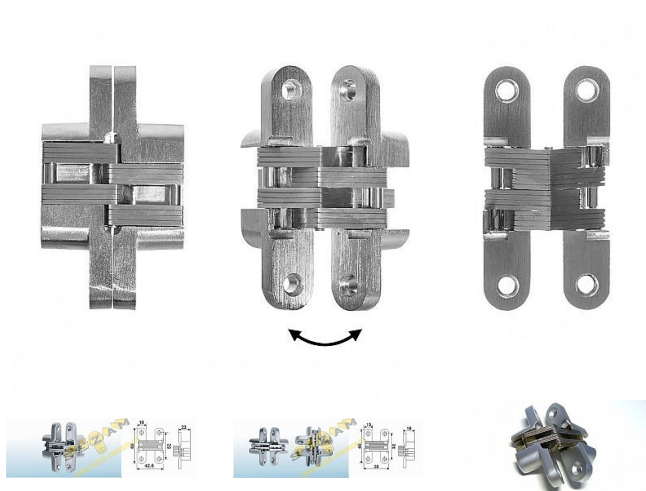

# Záves skrytý Chróm matný 23x70 mm

» ZÁVESY, PÁNTY » NÁBYTKOVÉ

## Popis

18x44 pro 5kg 23x70 pro 8kg

Dodávateľské číslo	064752
EAN	8590531647529
Kód produktu	04050-0710
Balení	1 Ks

skrytý záves pro vložené - bezfalcové dvířka

Dostupnosť na hlavnom sklade: viac ako 10 ks  
Dostupné množstvo u dodávateľa: sklad dodávateľa