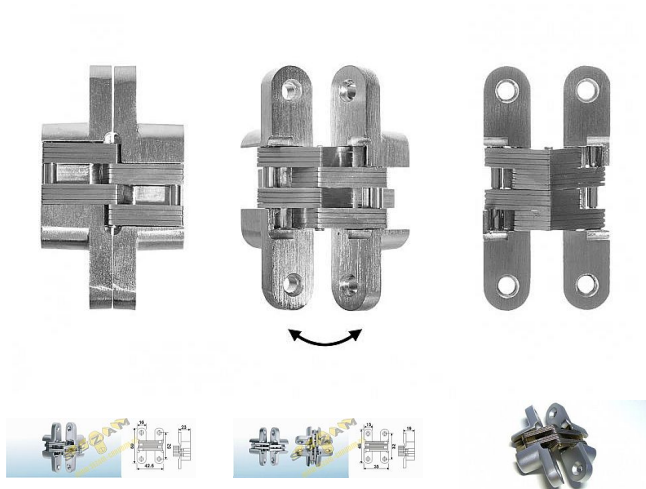

# Záves skrytý Chróm matný 23x70 mm

» ZÁVESY, PÁNTY » NÁBYTKOVÉ

## Popis

18x44 pro 5kg 23x70 pro 8kg

Dodávateľské číslo	064752
EAN	8590531647529
Kód produktu	04050-0710
Balení	1 Ks

skrytý záves pro vložené - bezfalcové dvířka

Dostupnost na hlavnom sklade: u dodávateľa  
Dostupné množstvo u dodávateľa: sklad dodávateľa