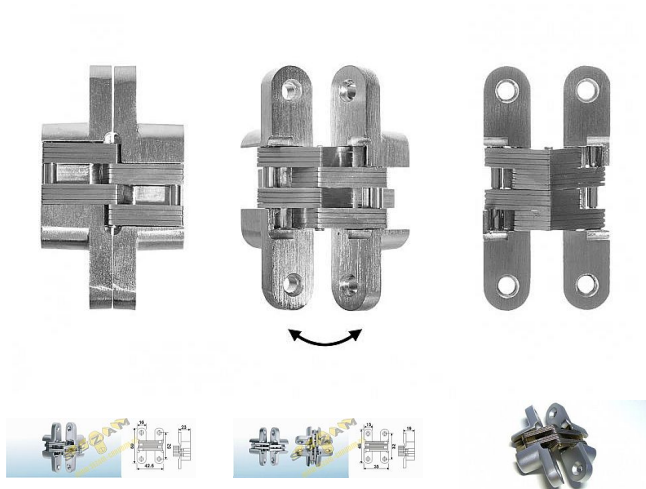

Záves skrytý Chróm matný 23x70 mm

» ZÁVESY, PÁNTY » NÁBYTKOVÉ

Popis

18x44 pro 5kg 23x70 pro 8kg

Dodávateľské číslo	064752
EAN	8590531647529
Kód produktu	04050-0710
Balení	1 Ks

skrytý záves pro vložené - bezfalcové dvířka