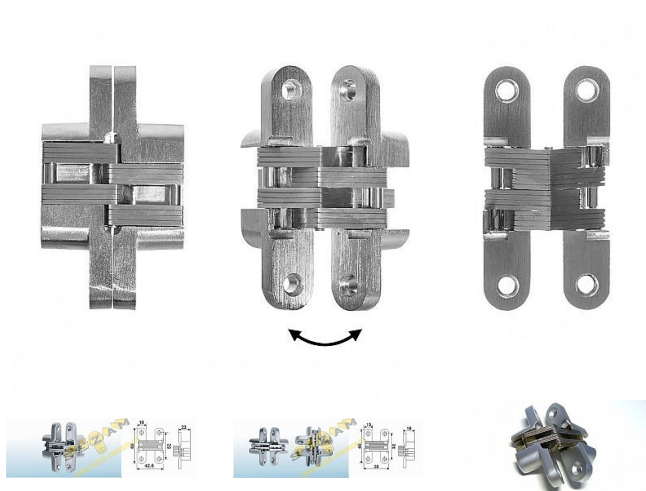

# Záves skrytý Chróm matný 23x70 mm

» ZÁVESY, PÁNTY » NÁBYTKOVÉ

## Popis

18x44 pro 5kg 23x70 pro 8kg

Dodávateľské číslo	064752
EAN	8590531647529
Kód produktu	04050-0710
Balení	1 Ks

skrytý záves pro vložené - bezfalcové dvířka

Dostupnost na hlavnom sklade: u dodávateľa  
Dostupné množstvo u dodávateľa: sklad dodávateľa