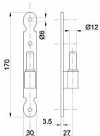

Zdobný záves díl s čepem rámový 32422

» ZÁVESY, PÁNTY » BEDNOVÉ, SEDĚLSKÉ

Dodavatel'ské číslo	032422
EAN	8590531324222
Kód produktu	04058-6360
Balení	1 Ks

Ozdobné závěsy vyrobené z oceli určené především pro dveřní systémy nebo dřevěné okenice.
Povrchová úprava černý lak.
Průměr čepu 12mm.
Tloušťka materiálu 3mm

Sada obsahuje horní rohový a spodní rohový díl.

Rámový díl s čepem a středový křídlový díl nejsou součástí sady o je nutno je objednat zvlášť - 32422

Dostupnost na hlavním sklade: u dodávatele
Dostupné množství u dodávatele: sklad dodávatele