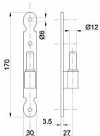

Zdobný záves diel s čapom rámový 32422

» ZÁVESY, PÁNTY » BEDNOVÉ, SEDĽSKÉ

Dodávateľské číslo	032422
EAN	8590531324222
Kód produktu	04058-6360
Balení	1 Ks

Ozdobné závesy vyrobené z oceli určené predovšetkým pro dveřní systémy nebo dřevěné okenice.
Povrchová úprava černý lak.
Průměr čepu 12mm.
Tloušťka materiálu 3mm

Sada obsahuje horní rohový a spodní rohový díl.

Rámový díl s čepem a středový křídlový díl nejsou součástí sady o je nutno je objednat zvlášť - 32422

Dostupnost na hlavnom sklade: u dodávateľa
Dostupné množstvo u dodávateľa: sklad dodávateľa