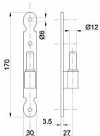

Zdobný záves díel s čapom rámový 32422

» ZÁVESY, PÁNTY » BEDNOVÉ, SEDĽSKÉ

Dodávateľské číslo	032422
EAN	8590531324222
Kód produktu	04058-6360
Balení	1 Ks

Ozdobné závesy vyrobené z oceli určené predovšetkým pro dveřní systémy nebo dřevěné okenice.
Povrchová úprava černý lak.
Průměr čepu 12mm.
Tloušťka materiálu 3mm

Sada obsahuje horní rohový a spodní rohový díl.

Rámový díl s čepem a středový křídlový díl nejsou součástí sady o je nutno je objednat zvlášť - 32422

Dostupnosť na hlavnom sklade: u dodávateľa
Dostupné množstvo u dodávateľa: sklad dodávateľa