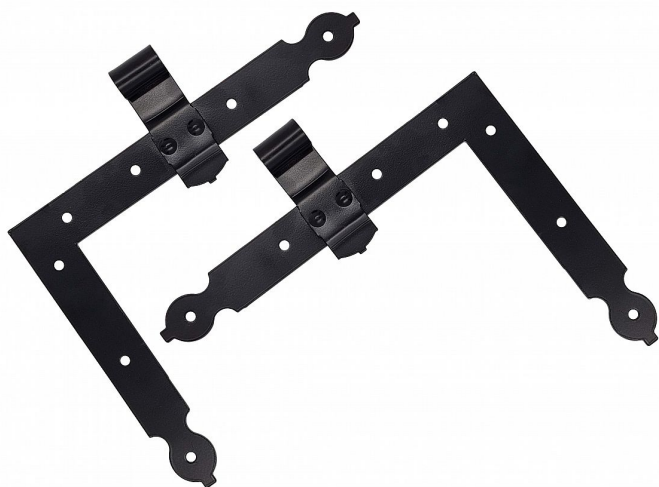

Zdobení závěs rohový L+P 32421

» ZÁVESY, PÁNTY » BEDNOVÉ, SEDĚLSKÉ

Dodavatel'ské číslo	032421
EAN	8590531324215
Kód produktu	04058-6340
Balení	1 Ks

Ozdobné závěsy vyrobené z oceli určené především pro dveřní systémy nebo dřevěné okenice.
Povrchová úprava černý lak.
Průměr čepu 12mm.
Tloušťka materiálu 3mm

Sada obsahuje horní rohový a spodní rohový díl.

Rámový díl s čepem a středový křídlový díl nejsou součástí sady o je nutno je objednat zvlášť - 32422

Dostupnost na hlavním sklade: u dodavatele
Dostupné množství u dodavatele: sklad dodavatele