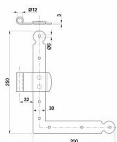

Zdobení závěs rohový L+P 32421

» ZÁVESY, PÁNTY » BEDNOVÉ, SEDĚLSKÉ

Dodavatel'ské číslo	032421
EAN	8590531324215
Kód produktu	04058-6340
Balení	1 Ks

Ozdobné závěsy vyrobené z oceli určené především pro dveřní systémy nebo dřevěné okenice.
Povrchová úprava černý lak.
Průměr čepu 12mm.
Tloušťka materiálu 3mm

Sada obsahuje horní rohový a spodní rohový díl.

Rámový díl s čepem a středový křídlový díl nejsou součástí sady o je nutno je objednat zvlášť - 32422

Dostupnost na hlavním sklade: u dodávatele
Dostupné množství u dodávatele: sklad dodávatele