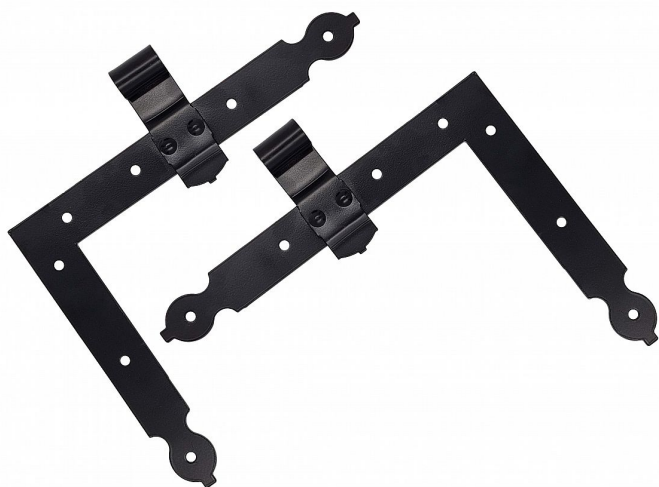

Zdobení závěs rohový L+P 32421

» ZÁVESY, PÁNTY » BEDNOVÉ, SEDĚLSKÉ

Dodavatel'ské číslo	032421
EAN	8590531324215
Kód produktu	04058-6340
Balení	1 Ks

Ozdobné závěsy vyrobené z oceli určené především pro dveřní systémy nebo dřevěné okenice.
Povrchová úprava černý lak.
Průměr čepu 12mm.
Tloušťka materiálu 3mm

Sada obsahuje horní rohový a spodní rohový díl.

Rámový díl s čepem a středový křídlový díl nejsou součástí sady o je nutno je objednat zvlášť - 32422

Dostupnost na hlavním sklade: u dodávatele
Dostupné množství u dodávatele: sklad dodávatele