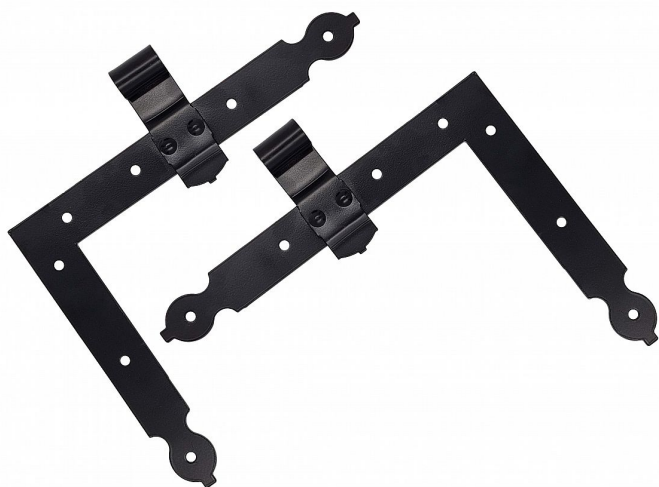

Zdobný záves rohový L+P 32421

» ZÁVESY, PÁNTY » BEDNOVÉ, SEDĚLSKÉ

Dodavatel'ské číslo	032421
EAN	8590531324215
Kód produktu	04058-6340
Balení	1 Ks

Ozdobné závěsy vyrobené z oceli určené především pro dveřní systémy nebo dřevěné okenice.

Povrchová úprava černý lak.

Průměr čepu 12mm.

Tloušťka materiálu 3mm

Sada obsahuje horní rohový a spodní rohový díl.

Rámový díl s čepem a středový křídlový díl nejsou součástí sady o je nutno je objednat zvlášť - 32422