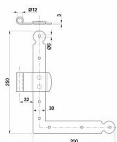

Zdobení závěs rohový L+P 32421

» ZÁVESY, PÁNTY » BEDNOVÉ, SEDĚLSKÉ

Dodavatel'ské číslo	032421
EAN	8590531324215
Kód produktu	04058-6340
Balení	1 Ks

Ozdobné závěsy vyrobené z oceli určené především pro dveřní systémy nebo dřevěné okenice.
Povrchová úprava černý lak.
Průměr čepu 12mm.
Tloušťka materiálu 3mm

Sada obsahuje horní rohový a spodní rohový díl.

Rámový díl s čepem a středový křídlový díl nejsou součástí sady o je nutno je objednat zvlášť - 32422

Dostupnost na hlavním sklade: u dodavatele
Dostupné množství u dodavatele: sklad dodavatele