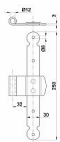

Zdobený záves rovný, stred krídlový 32423

» ZÁVESY, PÁNTY » BEDNOVÉ, SEDĽSKÉ

Dodávateľské číslo	032423
EAN	8590531324239
Kód produktu	04058-6380
Balení	1 Ks

Ozdobné závesy vyrobené z oceli určené predovšetkým pre dvereň systémy alebo drevené okenice.
Povrchová úprava čierny lak.
Průměr čepu 12mm.
Tloušťka materiálu 3mm

Sada obsahuje horní rohový a spodní rohový díl.

Rámový díl s čepem a středový křídlový díl nejsou součástí sady o je nutno je objednat zvlášť - 32422

Dostupnosť na hlavnom sklade: u dodávateľa
Dostupné množstvo u dodávateľa: sklad dodávateľa