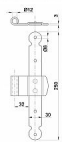

Zdobený záves rovný, stred krídlový 32423

» ZÁVESY, PÁNTY » BEDNOVÉ, SEDĽSKÉ

Dodávateľské číslo	032423
EAN	8590531324239
Kód produktu	04058-6380
Balení	1 Ks

Ozdobné závesy vyrobené z oceli určené predovšetkým pre dvereň systémy alebo drevené okenice.

Povrchová úprava čierny lak.

Průměr čepu 12mm.

Tloušťka materiálu 3mm

Sada obsahuje horní rohový a spodní rohový díl.

Rámový díl s čepem a středový křídlový díl nejsou součástí sady o je nutno je objednat zvlášť - 32422