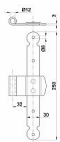

Zdobený záves rovný, stred krídlový 32423

» ZÁVESY, PÁNTY » BEDNOVÉ, SEDĽSKÉ

Dodávateľské číslo	032423
EAN	8590531324239
Kód produktu	04058-6380
Balení	1 Ks

Ozdobné závesy vyrobené z oceli určené predovšetkým pre dvereň systémy alebo drevené okenice.

Povrchová úprava čierny lak.

Průměr čepu 12mm.

Tloušťka materiálu 3mm

Sada obsahuje horní rohový a spodní rohový díl.

Rámový díl s čepem a středový křídlový díl nejsou součástí sady o je nutno je objednat zvlášť - 32422