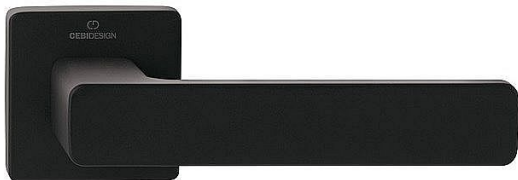

ZIP HR C521 rozetové kovanie CM - čierna mat

» DVERNÉ KOVANIA » INTERIÉROVÉ » Rozetové hranaté

Značka	TWIN
Kód produktu	MP03800-7330

LEKO - klade dôraz predovšetím na príznivou cenu, ale také kvalitu. Najdšte si svŕj model kování, který padne do ruky.

Popis

Povrch:

CM - černý mat

Provedení:

BSR - bez spodních rozet

BB - na obyčejný klíč

PZ - na cylindrickou vložku (např. FAB)

WC - s WC klikkou

Dostupnost na hlavnom sklade:

u dodávateľa

Dostupné množstvo u dodávateľa:

momentálne nedostupné

Parametry

Značka	TWIN
Farba	Černá