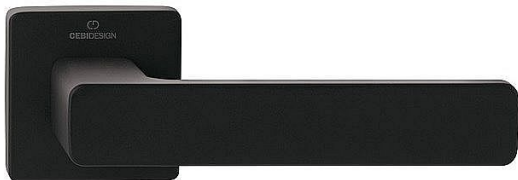

# ZIP HR C521 rozetové kovanie CM - čierna mat

» DVERNÉ KOVANIA » INTERIÉROVÉ » Rozetové hranaté

Značka	TWIN
Kód produktu	MP03800-7330

LEKO - klade dôraz predovšetím na príznivou cenu, ale také kvalitu. Najdšte si svŕj model kování, který padne do ruky.

Popis

Povrch:

CM - černý mat

Provedení:

BSR - bez spodních rozet

BB - na obyčejný klíč

PZ - na cylindrickou vložku (např. FAB)

WC - s WC klikkou

## Parametry

Značka	TWIN
Farba	Černá