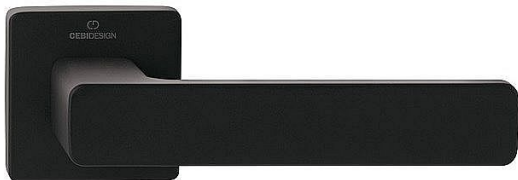

ZIP HR C521 rozetové kovanie CM - čierna mat

» DVERNÉ KOVANIA » INTERIÉROVÉ » Rozetové hranaté

Značka	TWIN
Kód produktu	MP03800-7330

LEKO - klade dôraz predovšetím na príznivou cenu, ale také kvalitu. Najdēte si svŕj model kování, který padne do ruky.

Popis

Povrch:

CM - černý mat

Provedení:

BSR - bez spodních rozet

BB - na obyčejný klíč

PZ - na cylindrickou vložku (např. FAB)

WC - s WC kličkou

Dostupnost na hlavnom sklade: u dodávateľa
Dostupné množstvo u dodávateľa: momentálne nedostupné

Parametry

Značka	TWIN
Farba	Černá