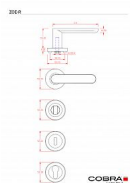

ZOE-R rozetové kování nerez IN

» DVERNÉ KOVANIA » INTERIÉROVÉ » Rozetové okrúhle

Dodávateľské číslo	B0151E10
Značka	COBRA
Kód produktu	MP03608-5810

Lze vyrobiť dverňové kovánie, ktoré bude moderné, ergonomické a pritom nebude plné ostrých hran a pravých úhlů? Model ZOE-R ztělesňuje ideálnu kombináciu minimalistického designu s oblými ergonomickými dokonalými křivkami. Subtilní, vertikálně zcela plochá úchopová plocha je zakončena půlkruhovým zaoblením, které doplňují kulaté rozety. Výsledkem je esteticky čistě, vrcholně elegantní dverňové kovánie vhodné do moderních interiérů. K dispozici je ve čtyřech barevných provedeních - od univerzálního nerezů či matného niklu přes elegantní česaný bronz až po velmi atraktivní černou barvu.

Vlastnosti produktu:

Designové interiérové kovánie

Materiál: nerez

Výstupky pro uchycení: ANO

Rozměry rozety: 52 mm

Tloušťka rozety: 9 mm

Typ rozety: šroubovací

Vratná pružina/mechanismus: ANO

Součástí balení spojovací materiál pro uchycení dverňového kovánie

Spojovací materiál pro tloušťku dveří 40-50 mm

WC set součástí balení

Dostupnosť na hlavnom sklade: u dodávateľa

Parametry

Značka	COBRA
--------	-------