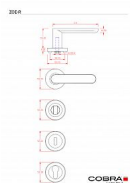

ZOE-R rozetové kování nerez IN

» DVERNÉ KOVANIA » INTERIÉROVÉ » Rozetové okrúhle

Dodávateľské číslo	B0151E10
Značka	COBRA
Kód produktu	MP03608-5810

Lze vyrobiť dverňi kování, ktoré bude moderní, ergonomické a prítom nebude plné ostrých hran a a pravých úhlů? Model ZOE-R ztělesňuje ideální kombinaci minimalistického designu s oblými ergonomicky dokonalými křivkami. Subtilní, vertikálně zcela plochá úchopová plocha je zakončena půlkruhovým zaoblením, které doplňují kulaté rozety. Výsledkem je esteticky čisté, vrcholně elegantní dverňi kování vhodné do moderních interiérů. K dispozici je ve čtyřech barevných provedeních - od univerzálního nerezů či matného niklu přes elegantní česaný bronz až po velmi atraktivní černou barvu.

Vlastnosti produktu:

Designové interiérové kování

Materiál: nerez

Výstupky pro uchycení: ANO

Rozměry rozety: 52 mm

Tloušťka rozety: 9 mm

Typ rozety: šroubovací

Vratná pružina/mechanismus: ANO

Součástí balení spojovací materiál pro uchycení dverňi kování

Spojovací materiál pro tloušťku dveří 40-50 mm

WC set součástí balení

Dostupnosť na hlavnom sklade: u dodávateľa

Parametry

Značka	COBRA
--------	-------