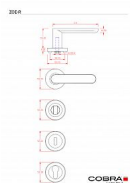

ZOE-R rozetové kování nerez IN

» DVERNÉ KOVANIA » INTERIÉROVÉ » Rozetové okrúhle

Dodávateľské číslo	B0151E10
Značka	COBRA
Kód produktu	MP03608-5810

Lze vyrobiť dverňové kovánie, ktoré bude moderné, ergonomické a pritom nebude plné ostrých hran a pravých úhlů? Model ZOE-R ztělesňuje ideálnu kombináciu minimalistického dizajnu s oblými ergonomickými dokonalými křivkami. Subtilní, vertikálně zcela plochá úchopová plocha je zakončena půlkruhovým zaoblením, které doplňují kulaté rozety. Výsledkem je esteticky čistě, vrcholně elegantní dverňové kovánie vhodné do moderních interiérů. K dispozici je ve čtyřech barevných provedeniach - od univerzálnieho nerezového či matného niklu přes elegantní česaný bronz až po veľmi atraktívnu čiernu farbu.

Vlastnosti produktu:

Designové interiérové kovánie

Materiál: nerez

Výstupky pro uchycenie: ANO

Rozměry rozety: 52 mm

Tloušťka rozety: 9 mm

Typ rozety: šroubovací

Vratná pružina/mechanismus: ANO

Součásti balení spojovací materiál pro uchycenie dverňového kovánie

Spojovací materiál pro tloušťku dverí 40-50 mm

WC set součásti balení

Dostupnosť na hlavnom sklade:	u dodávateľa
Dostupné množstvo u dodávateľa:	1,00