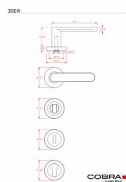

# ZOE-R rozetové kování nikel matný ONS

» DVERNÉ KOVANIA » INTERIÉROVÉ » Rozetové okružhle

Dodávateľské číslo	C02511610
Značka	COBRA
Kód produktu	MP03608-7640

Lze vyrobiť dverňové kovánie, ktoré bude moderné, ergonomické a pritom nebude plné ostrých hran a pravých úhlů? Model ZOE-R ztělesňuje ideálnu kombináciu minimalistického designu s oblými ergonomicky dokonalými křivkami. Subtilní, vertikálně zcela plochá úchopová plocha je zakončena půlkruhovým zaoblením, které doplňují kulaté rozety. Výsledkem je esteticky čisté, vrcholně elegantní dverňové kovánie vhodné do moderních interiérů. K dispozici je ve čtyřech barevných provedeních - od univerzálního nerezů či matného niklu přes elegantní česaný bronz až po velmi atraktivní černou barvu.

#### Vlastnosti produktu:

Designové interiérové kovánie

Materiál: zamak

Výstupky pro uchycení: ANO

Rozměry rozety: 52 mm

Tloušťka rozety: 9 mm

Typ rozety: šroubovací

Vratná pružina/mechanismus: ANO

Součástí balení spojovací materiál pro uchycení dverňového kovánie

Spojovací materiál pro tloušťku dveří 40-50 mm

WC set součástí balení

Dostupnosť na hlavnom sklade: u dodávateľa  
Dostupné množstvo u dodávateľa: 2,00