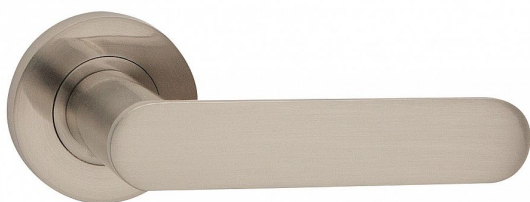

# ZOE-R rozetové kování nikel matný ONS

» DVERNÉ KOVANIA » INTERIÉROVÉ » Rozetové okrúhle

Dodávateľské číslo	C02511610
Značka	COBRA
Kód produktu	MP03608-7640

Lze vyrobiť dverňní kování, ktoré bude moderní, ergonomické a prítom nebude plné ostrých hran a a pravých úhlů? Model ZOE-R ztělesňuje ideální kombinaci minimalistického designu s oblými ergonomicky dokonalými křivkami. Subtilní, vertikálně zcela plochá úchopová plocha je zakončena půlkruhovým zaoblením, které doplňují kulaté rozety. Výsledkem je esteticky čisté, vrcholně elegantní dverňní kování vhodné do moderních interiérů. K dispozici je ve čtyřech barevných provedeních - od univerzálního nerezů či matného niklu přes elegantní česaný bronz až po velmi atraktivní černou barvu.

## Vlastnosti produktu:

Designové interiérové kování

Materiál: zamak

Výstupky pro uchycení: ANO

Rozměry rozety: 52 mm

Tloušťka rozety: 9 mm

Typ rozety: šroubovací

Vratná pružina/mechanismus: ANO

Součástí balení spojovací materiál pro uchycení dverňního kování

Spojovací materiál pro tloušťku dveří 40-50 mm

WC set součástí balení

Dostupnosť na hlavnom sklade:	u dodávateľa
Dostupné množstvo u dodávateľa:	2,00