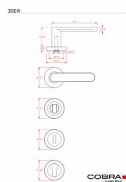

# ZOE-R rozetové kování nikel matný ONS

» DVERNÉ KOVANIA » INTERIÉROVÉ » Rozetové okrúhle

Dodávateľské číslo	C02511610
Značka	COBRA
Kód produktu	MP03608-7640

Lze vyrobiť dverňové kovánie, ktoré bude moderné, ergonomické a pritom nebude plné ostrých hran a pravých úhlů? Model ZOE-R ztělesňuje ideálnu kombináciu minimalistického designu s oblými ergonomicky dokonalými křivkami. Subtilní, vertikálně zcela plochá úchopová plocha je zakončena půlkruhovým zaoblením, které doplňují kulaté rozety. Výsledkem je esteticky čisté, vrcholně elegantní dverňové kovánie vhodné do moderních interiérů. K dispozici je ve čtyřech barevných provedeních - od univerzálního nerezů či matného niklu přes elegantní česaný bronz až po velmi atraktivní černou barvu.

## Vlastnosti produktu:

Designové interiérové kovánie

Materiál: zamak

Výstupky pro uchycení: ANO

Rozměry rozety: 52 mm

Tloušťka rozety: 9 mm

Typ rozety: šroubovací

Vratná pružina/mechanismus: ANO

Součástí balení spojovací materiál pro uchycení dverňového kovánie

Spojovací materiál pro tloušťku dveří 40-50 mm

WC set součástí balení

Dostupnosť na hlavnom sklade: u dodávateľa  
Dostupné množstvo u dodávateľa: 2,00