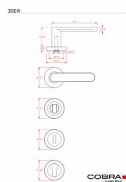

ZOE-R vložka čierna

» DVERNÉ KOVANIA » INTERIÉROVÉ » Rozetové okrúhle

Dodávateľské číslo	C02511B20
EAN	8590370410421
Značka	COBRA
Kód produktu	03608-2720

Lze vyrobiť dverňové kovania, ktoré budú moderné, ergonomické a pritom nebude plné ostrých hran a pravých úhlů? Model ZOE-R ztělesňuje ideálnu kombináciu minimalistického designu s oblými ergonomicky dokonalými křivkami. Subtilní, vertikálně zcela plochá úchopová plocha je zakončena půlkruhovým zaoblením, které doplňují kulaté rozety. Výsledkem je esteticky čistě, vrcholně elegantní dverňové kování vhodné do moderních interiérů. K dispozici je ve čtyřech barevných provedeních – od univerzálního nerezové matné niklu přes elegantní česaný bronz až po velmi atraktivní černou barvu.

Vlastnosti produktu:

Designové interiérové kování

Materiál: zamak

Výstupky pro uchycení: ANO

Rozměry rozety: 52 mm

Tloušťka rozety: 9 mm

Typ rozety: šroubovací

Vratná pružina/mechanismus: ANO