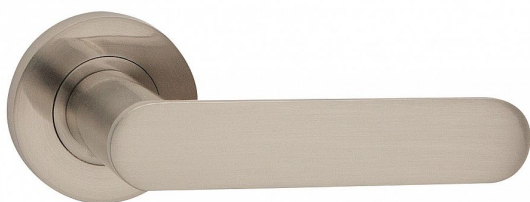

ZOE-R vložka ONS

» DVERNÉ KOVANIA » INTERIÉROVÉ » Rozetové okrúhle

Dodávateľské číslo	C02511620
EAN	8590370397876
Značka	COBRA
Kód produktu	03608-7645

Lze vyrobiť dverňové kovania, ktoré budú moderné, ergonomické a príjemné na dotyk. Model ZOE-R ztělesňuje ideálnu kombináciu minimalistického designu s oblými ergonomicky dokonalými křivkami. Subtilní, vertikálně zcela plochá úchopová plocha je zakončena půlkruhovým zaoblením, které doplňují kulaté rozety. Výsledkem je esteticky čistá, vrcholně elegantní dverňové kování vhodné do moderních interiérů. K dispozici je ve čtyřech barevných provedeních – od univerzálního nerezové matné niklu přes elegantní česaný bronz až po velmi atraktivní černou barvu.

Vlastnosti produktu:

Designové interiérové kovania

Materiál: zamak

Výstupky pro uchycení: ANO

Rozměry rozety: 52 mm

Tloušťka rozety: 9 mm

Typ rozety: šroubovací

Vratná pružina/mechanismus: ANO

Značka	COBRA
Farba	Satén nikl, stříbrná