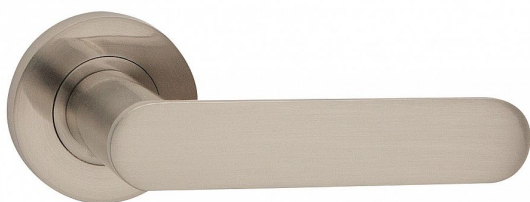

ZOE-R vložka ONS

» DVERNÉ KOVANIA » INTERIÉROVÉ » Rozetové okrúhle

Dodávateľské číslo	C02511620
EAN	8590370397876
Značka	COBRA
Kód produktu	03608-7645

Lze vyrobiť dverňové kovaní, ktoré bude moderné, ergonomické a príjemné na dotyk? Model ZOE-R ztělesňuje ideálnu kombináciu minimalistického dizajnu s oblými ergonomicky dokonalými krivkami. Subtilná, vertikálne celkom plochá úchopová plocha je zakončená polokruhovým zaoblením, ktoré dopĺňa kulaté rozety. Výsledkom je esteticky čisté, vrcholne elegantné dverňové kovaní vhodné do moderných interiérov. K dispozícii je v štyroch farebných prevedeniach – od univerzálneho nerez po veľmi atraktívnu čiernu farbu.

Vlastnosti produktu:

Designové interiérové kovaní

Materiál: zamek

Výstupky pre uchycenie: ANO

Rozmery rozety: 52 mm

Tloušťka rozety: 9 mm

Typ rozety: šroubovací

Vratná pružina/mechanizmus: ANO

Součástí balení spojovací materiál pro uchycení dverňového kovaní

Spojovací materiál pro tloušťku dveří 40-50 mm

Dostupnosť na hlavnom sklade:

u dodávateľa

Parametry

Značka	COBRA
Farba	Satén nikel, strieborná