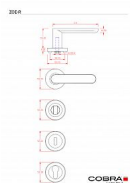

# ZOE-R WC IN

» DVERNÉ KOVANIA » INTERIÉROVÉ » Rozetové okrúhle

Dodávateľské číslo	B0151E30
EAN	8590370399368
Značka	COBRA
Kód produktu	03608-5820

Lze vyrobiť dverní kovania, ktoré bude moderné, ergonomické a pritom nebude plné ostrých hran a pravých úhlů? Model ZOE-R ztělesňuje ideálnu kombináciu minimalistického designu s oblými ergonomicky dokonalými křivkami. Subtilní, vertikálně zcela plochá úchopová plocha je zakončena půlkruhovým zaoblením, které doplňují kulaté rozety. Výsledkem je esteticky čistě, vrcholně elegantní dverní kování vhodné do moderních interiérů. K dispozici je ve čtyřech barevných provedeniach - od univerzálnieho nerezů či matného niklu přes elegantní česaný bronz až po veľmi atraktívnu čiernu farbu.

#### Vlastnosti produktu:

Designové interiérové kování

Materiál: nerez

Výstupky pro uchycení: ANO

Rozměry rozety: 52 mm

Tloušťka rozety: 9 mm

Typ rozety: šroubovací

Vratná pružina/mechanismus: ANO

Součástí balení spojovací materiál pro uchycení dverního kování

Spojovací materiál pro tloušťku dverí 40-50 mm

WC set součástí balení

Dostupnosť na hlavnom sklade: u dodávateľa