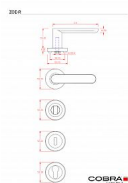

# ZOE-R WC IN

» DVERNÉ KOVANIA » INTERIÉROVÉ » Rozetové okrúhle

Dodávateľské číslo	B0151E30
EAN	8590370399368
Značka	COBRA
Kód produktu	03608-5820

Lze vyrobiť dverní kovania, ktoré bude moderné, ergonomické a pritom nebude plné ostrých hran a pravých úhlů? Model ZOE-R ztělesňuje ideálnu kombináciu minimalistického designu s oblými ergonomicky dokonalými křivkami. Subtilní, vertikálně zcela plochá úchopová plocha je zakončena půlkruhovým zaoblením, které doplňují kulaté rozety. Výsledkem je esteticky čistě, vrcholně elegantní dverní kování vhodné do moderních interiérů. K dispozici je ve čtyřech barevných provedeniach - od univerzálnieho nerezú či matného niklu přes elegantní česaný bronz až po veľmi atraktívnu čiernu farbu.

#### Vlastnosti produktu:

Designové interiérové kování

Materiál: nerez

Výstupky pro uchycení: ANO

Rozměry rozety: 52 mm

Tloušťka rozety: 9 mm

Typ rozety: šroubovací

Vratná pružina/mechanismus: ANO

Součástí balení spojovací materiál pro uchycení dverního kování

Spojovací materiál pro tloušťku dverí 40-50 mm

WC set součástí balení

Dostupnosť na hlavnom sklade: u dodávateľa