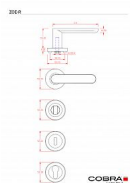

# ZOE-R WC IN

» DVERNÉ KOVANIA » INTERIÉROVÉ » Rozetové okrúhle

Dodávateľské číslo	B0151E30
EAN	8590370399368
Značka	COBRA
Kód produktu	03608-5820

Lze vyrobiť dverní kovania, ktoré bude moderné, ergonomické a pritom nebude plné ostrých hran a pravých úhlů? Model ZOE-R ztělesňuje ideálnu kombináciu minimalistického designu s oblými ergonomickými dokonalými krivkami. Subtilná, vertikálne zcelo plochá úchopová plocha je zakončená pólkruhovým zaoblením, ktoré dopĺňujú kulaté rozety. Výsledkom je esteticky čisté, vrcholne elegantné dverní kovanie vhodné do moderných interiérov. K dispozícii je vo štyroch farebných prevedeniach - od univerzálneho nerez alebo matného niklu po elegantnú česanú bronz až po veľmi atraktívnu čiernu farbu.

#### Vlastnosti produktu:

Designové interiérové kovanie

Materiál: nerez

Výstupky pro uchycení: ANO

Rozměry rozety: 52 mm

Tloušťka rozety: 9 mm

Typ rozety: šroubovací

Vratná pružina/mechanismus: ANO

Součástí balení spojovací materiál pro uchycení dverního kovania

Spojovací materiál pro tloušťku dverí 40-50 mm

WC set součástí balení

Dostupnosť na hlavnom sklade: u dodávateľa