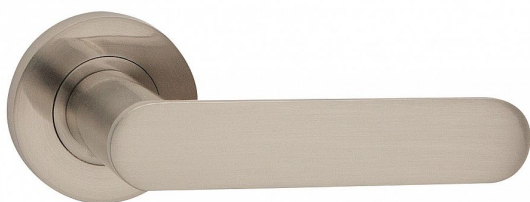

ZOE-R WC ONS

» DVERNÉ KOVANIA » INTERIÉROVÉ » Rozetové okrúhle

Dodávateľské číslo	C02511630
EAN	8590370397883
Značka	COBRA
Kód produktu	03608-7650

Lze vyrobiť dverňové kovánie, ktoré bude moderné, ergonomické a príjemné na dotyk, pretože nemá ostré hrany a pravé uhly? Model ZOE-R ztělesňuje ideálnu kombináciu minimalistického dizajnu s oblými ergonomicky dokonalými krivkami. Subtilná, vertikálne celkom plochá úchopová plocha je zakončená polokruhovým zaoblením, ktoré dopĺňa kulaté rozety. Výsledkom je esteticky čisté, vrcholne elegantné dverňové kovánie vhodné do moderných interiérov. K dispozícii je v štyroch farebných prevedeniach – od univerzálneho nerez po veľmi atraktívnu čiernu farbu.

Vlastnosti produktu:

Designové interiérové kovánie

Materiál: zamek

Výstupky pre uchycenie: ANO

Rozmery rozety: 52 mm

Tloušťka rozety: 9 mm

Typ rozety: šroubovací

Vratná pružina/mechanizmus: ANO

Součástí balení spojovací materiál pro uchycení dverňového kovánie

Spojovací materiál pro tloušťku dveří 40-50 mm

WC set součástí balení

Dostupnosť na hlavnom sklade: u dodávateľa
Dostupné množstvo u dodávateľa: 1,00 sd

Parametry

Značka	COBRA
Farba	Satén nikel, stříbrná