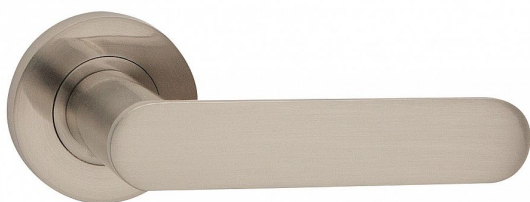

ZOE-R WC ONS

» DVERNÉ KOVANIA » INTERIÉROVÉ » Rozetové okrúhle

Dodávateľské číslo	C02511630
EAN	8590370397883
Značka	COBRA
Kód produktu	03608-7650

Lze vyrobiť dverňové kovaní, ktoré bude moderné, ergonomické a pritom nebude plné ostrých hran a pravých úhlů? Model ZOE-R ztělesňuje ideálnu kombináciu minimalistického designu s oblými ergonomicky dokonalými křivkami. Subtilní, vertikálně zcela plochá úchopová plocha je zakončena půlkruhovým zaoblením, které doplňují kulaté rozety. Výsledkem je esteticky čisté, vrcholně elegantní dverňové kovaní vhodné do moderních interiérů. K dispozici je ve čtyřech barevných provedeniach – od univerzálního nerez do matného niklu přes elegantní česaný bronz až po velmi atraktivní černou barvu.

Vlastnosti produktu:

Designové interiérové kovaní

Materiál: zamak

Výstupky pro uchycení: ANO

Rozměry rozety: 52 mm

Tloušťka rozety: 9 mm

Typ rozety: šroubovací

Vratná pružina/mechanismus: ANO

Součástí balení spojovací materiál pro uchycení dverňového kovaní

Spojovací materiál pro tloušťku dveří 40-50 mm

WC set součástí balení

Dostupnosť na hlavnom sklade: u dodávateľa
Dostupné množstvo u dodávateľa: 1,00 sd

Parametry

Značka	COBRA
Farba	Satén nikl, stříbrná