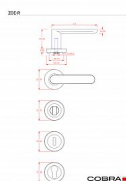

ZOE-R WC ONS

» DVERNÉ KOVANIA » INTERIÉROVÉ » Rozetové okrúhle

Dodávateľské číslo	C02511630
EAN	8590370397883
Značka	COBRA
Kód produktu	03608-7650

Lze vyrobiť dverňové kovaní, ktoré bude moderné, ergonomické a pritom nebude plné ostrých hran a pravých úhlů? Model ZOE-R ztělesňuje ideálnu kombináciu minimalistického designu s oblými ergonomicky dokonalými křivkami. Subtilní, vertikálně zcela plochá úchopová plocha je zakončena půlkruhovým zaoblením, které doplňují kulaté rozety. Výsledkem je esteticky čisté, vrcholně elegantní dverňové kovaní vhodné do moderních interiérů. K dispozici je ve čtyřech barevných provedeniach – od univerzálního nerez do matného niklu přes elegantní česaný bronz až po velmi atraktivní černou barvu.

Vlastnosti produktu:

Designové interiérové kovaní

Materiál: zamak

Výstupky pro uchycení: ANO

Rozměry rozety: 52 mm

Tloušťka rozety: 9 mm

Typ rozety: šroubovací

Vratná pružina/mechanismus: ANO

Součástí balení spojovací materiál pro uchycení dverňového kovaní

Spojovací materiál pro tloušťku dveří 40-50 mm

WC set součástí balení

Dostupnosť na hlavnom sklade: u dodávateľa
Dostupné množstvo u dodávateľa: 1,00 sd