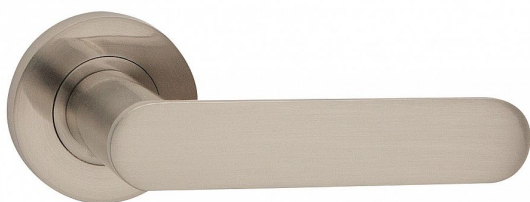

ZOE-R WC ONS

» DVERNÉ KOVANIA » INTERIÉROVÉ » Rozetové okrúhle

Dodávateľské číslo	C02511630
EAN	8590370397883
Značka	COBRA
Kód produktu	03608-7650

Lze vyrobiť dverňové kovaní, ktoré bude moderné, ergonomické a pritom nebude plné ostrých hran a pravých úhlů? Model ZOE-R ztělesňuje ideálnu kombináciu minimalistického designu s oblými ergonomicky dokonalými křivkami. Subtilný, vertikálne zcelo plochá úchopová plocha je zakončená pólkruhovým zaoblením, ktoré dopĺňujú kulaté rozety. Výsledkom je esteticky čisté, vrcholne elegantné dverňové kovaní vhodné do moderných interiérov. K dispozícii je ve štyroch farebných prevedeniach – od univerzálneho nerez do matného niklu cez elegantnú česanú bronz až po veľmi atraktívnu čiernu farbu.

Vlastnosti produktu:

Designové interiérové kovaní

Materiál: zamak

Výstupky pro uchycení: ANO

Rozměry rozety: 52 mm

Tloušťka rozety: 9 mm

Typ rozety: šroubovací

Vratná pružina/mechanismus: ANO

Součástí balení spojovací materiál pro uchycení dverňového kovaní

Spojovací materiál pro tloušťku dverí 40-50 mm

WC set součástí balení

Dostupnosť na hlavnom sklade: u dodávateľa
Dostupné množstvo u dodávateľa: 1,00 sd

Parametry

Značka	COBRA
Farba	Satén nikl, stříbrná